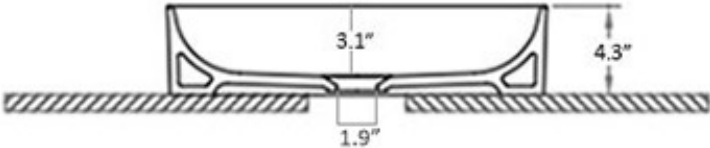

**Collection |**  
Vision

**Model |**  
Vision 6042

Dimensions Metric

*1 inch = 2.54 cm*

*1 inch = 25.4 mm*

1051 Lea Drive - Collegeville, PA 19426  
Tel. 215 513 9400 - Fax 610 831 0215

[www.ws bathcollections.com](http://www.ws bathcollections.com) - [info@ws bathcollections.com](mailto:info@ws bathcollections.com)

\* WS Bath Collections reserves the right to revise dimensions or information on this sheet without notice

<p><b>Collection  </b> Vision</p>	<p><b>Model  </b> Vision 6042</p>	<p>Dimensions Metric <i>1 inch = 2.54 cm</i> <i>1 inch = 25.4 mm</i></p>	<p> 1051 Lea Drive - Collegeville, PA 19426 Tel. 215 513 9400 - Fax 610 831 0215 <a href="http://www.ws bathcollections.com">www.ws bathcollections.com</a> - <a href="mailto:info@ws bathcollections.com">info@ws bathcollections.com</a></p>
---------------------------------------	---------------------------------------	--	---