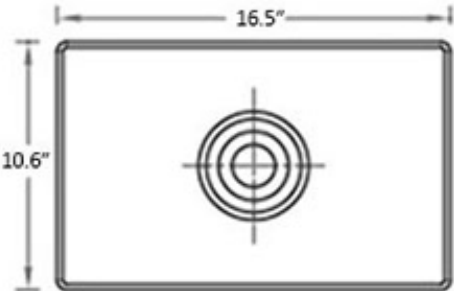

**Collection |**  
Vision

**Model |**  
Vision 6042

Dimensions Metric

*1 inch = 2.54 cm*

*1 inch = 25.4 mm*

1051 Lea Drive - Collegeville, PA 19426  
Tel. 215 513 9400 - Fax 610 831 0215

[www.ws bathcollections.com](http://www.ws bathcollections.com) - [info@ws bathcollections.com](mailto:info@ws bathcollections.com)

\* WS Bath Collections reserves the right to revise dimensions or information on this sheet without notice

<p><b>Collection  </b> Vision</p>	<p><b>Model  </b> Vision 6042</p>	<p>Dimensions Metric <i>1 inch = 2.54 cm</i> <i>1 inch = 25.4 mm</i></p>	<p> 1051 Lea Drive - Collegeville, PA 19426 Tel. 215 513 9400 - Fax 610 831 0215 <a href="http://www.ws bathcollections.com">www.ws bathcollections.com</a> - <a href="mailto:info@ws bathcollections.com">info@ws bathcollections.com</a></p>
---------------------------------------	---------------------------------------	--	---